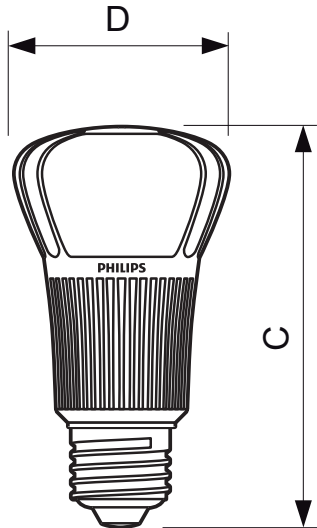

Energetický štítek	Class A
--------------------	---------

• Spínací cyklus

Spínací cyklus	50000x
----------------	--------

• Rozměry produktu

Celková délka C	127.2 mm
Průměr D	61 mm

• Produktové informace

Objednávkové číslo	193463 00
Kód produktu	871829119346300
Název produktu	MASTER LEDbulb D 17-75W E27 WW
Název objednávaného produktu N	MAS LEDbulb D 17-75W E27 WW
Pocet kusu v balení N	1
Balící množství	6
Pocet balení v transportním balení	6
EAN produktu	8718291193463
EAN transportního balení	8718291193470
eop_12nc	929000215502
Hmotnost produktu	0.224 kg

PHILIPS

sense and simplicity

Varování a bezpečnost

- Operating temperature range is between -20° C and 45° C ambient
- Only to apply in dry or damp locations and most of open fixtures with lamp-holders that offer sufficient space (10 mm free air space)

- Not intended for use with emergency light fixtures or exit lights

Rozměrové výkresy

E27

MASTER LEDbulb D 17-75W E27 WW

Product	C (Norm)	C1 (Max)	D (Norm)	D1 (Norm)
LED D 17-75W E27 WW	127.2	-	61	-

© 2013 Koninklijke Philips Electronics N.V.
Všechna práva vyhrazena