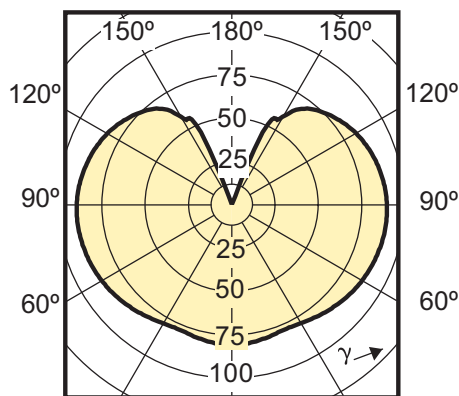

Instalační diagramy

E27

Světelná charakteristika

Objed-návkové číslo	Název produktu	Kód barvy	Index podání barev	Teplota chroma-tičnosti	Jmeno-vitý světelný tok	zz - konec nom. života
193500 00	MASTER LEDbulb D 8-40W E27 WW	WW	80	2700 K	470 Lm	-
193463 00	MASTER LEDbulb D 17-75W E27 WW	WW	80	2700 K	1055 Lm	-

Objed-návkové číslo	Název produktu	Kód barvy	Index podání barev	Teplota chroma-tičnosti	Jmeno-vitý světelný tok	zz - konec nom. života
934489 00	MASTER LEDbulb D 12-60W E27 2700K A60	WW	80	2700 K	806 Lm	70 %

Technické informace

(cd/1000lm) 0°

MASTER LEDbulb 12-60W B22/E27 2700 A60