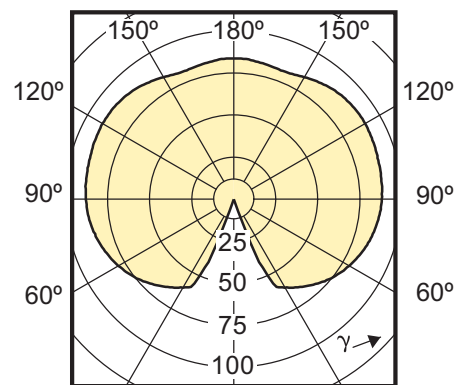

Technické informace

(cd/1000lm) 0°

MASTER LEDbulb 12-60W B22/E27 2700 A60

(cd/1000lm) 0°

8-40W E27 WW 2700K

(cd/1000lm) 0°

13-75W, 17-75W E27 WW 2700K

Elektrické údaje