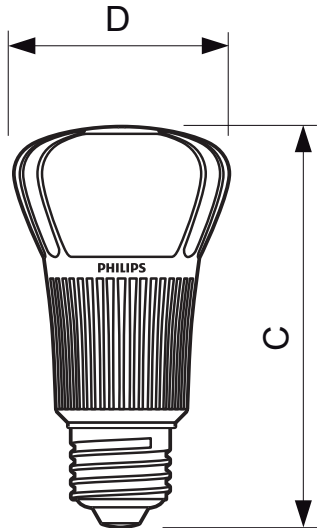

Údaje o produktu

• Obecné informace

Patice - objímka	E27
Tvar	A60 [A 60mm]
Jmenovitý život (h)	25000 hr
Jmenovitý život (rok)	25 an

• Světelná charakteristika

Kód barvy	WW
Barva světla	Teplá bílá
Teplota chromatičnosti	2700 K
Index podání barev	80
Teplota chromatičnosti	2700 K [CCT 2700K]
Jmenovitý světelný tok	806 Lm
zz - konec nom. života	70 %

• Spínací cyklus

Spínací cyklus	50000x
----------------	--------

• Rozměry produktu

Celková délka C	108 mm
Průměr D	58 mm

• Produktové informace

Objednávkové číslo	934489 00
Kód produktu	872790093448900
Název produktu	MASTER LEDbulb D 12-60W E27 2700K A60
Název objednávaného produktu N	MASTER LEDbulb D 12-60W E27 2700K A60
Pocet kusu v balení N	1
Balící množství	6
Pocet balení v transportním balení	6
EAN produktu	8727900934489
EAN transportního balení	8727900934496
eop_12nc	929000182402
Hmotnost produktu	0.182 kg

PHILIPS

sense and simplicity

Varování a bezpečnost

- Operating temperature range is between -20° C and 45° C ambient
- Only to apply in dry or damp locations and most of open fixtures with lamp-holders that offer sufficient space (10 mm free air space)

- Not intended for use with emergency light fixtures or exit lights

Rozměrové výkresy

E27

MASTER LEDbulb D 12-60W E27 2700K A60

Product	C (Norm)	D (Norm)
LED 12W E27 WW 2700K 230V A60 Dimm	108	58

© 2013 Koninklijke Philips Electronics N.V.
Všechna práva vyhrazena